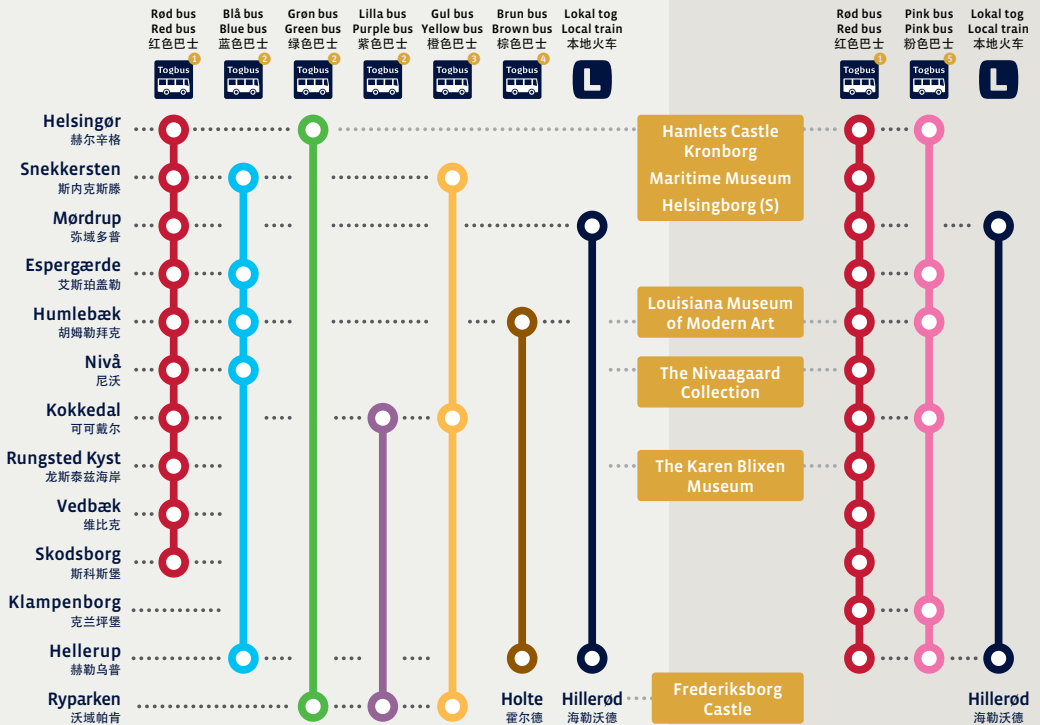

赫尔辛格 (HELSINGØR) 至赫勒乌普 (HELLERUP) /沃域帕肯 (RYPARKEN) 之间的轨道维修工程

自2018年6月29日至2018年8月12日期间，区域列车停运，启用DSB列车巴士运行于赫尔辛格 (HELSINGØR) 至赫勒乌普 (HELLERUP) /沃域帕肯 (RYPARKEN) 之间。列车停运原因是由于丹麦铁路网将继续从去年开始的对铁路和桥梁的整修，使该区域铁路在未来运行更加稳定。

温馨提示

请注意DSB列车巴士不能承载自行车，以免由此耽误您的行程。请点击进入JOURNEYPLANNER.DK，了解哥本哈根中央火车站和哥本哈根机场的出发和到达情况，并查询换乘巴士和列车之间的连接信息。注意！行程安排定期更新，将在五月中旬全面更新。欲了解更多，请点击：DSB.DK/SPOR18 进行查询。

God rejse · Have a nice trip · 祝您旅途愉快!

North Sealand
Denmark's Royal Retreat

visitnorthsealand.com · visitnordsjaelland.cn

Se bagsiden
See the back

TOGBUSSER

Replacement buses | 换乘巴士停靠站

Fredag 29. juni – søndag 12. august 2018

Dag

Daytime / 日间时刻表

Aften & nat

Evening & nighttime / 夜间时刻表

1 Fortsætter til Hellerup aften/nat | Continues to Hellerup evenings/nights | 晚间继续开往赫勒乌普

2 Kører IKKE aften/nat | Does NOT run evenings/nights | 晚间停开

3 Mandag-fredag: Morgen fra Snekkersten til Ryparken / Eftermiddag fra Ryparken til Snekkersten | Monday-friday: Mornings from Snekkersten to Ryparken / afternoon from Ryparken to Snekkersten | 星期一至星期五: 上午 斯内克斯滕-沃域帕肯/下午 沃域帕肯-斯内克斯滕